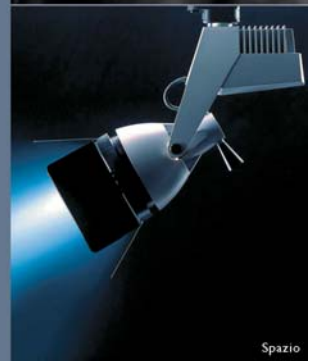

AGENnyt

maj

2004

Lysets dynamik skal opleves
i virkeligheden...

Det samme gælder for
Lars Ulrich og **Metallica!**

Vind billetter til **Metallica - 26. maj Parken**

Gå ind på www.agen.dk og svar på disse tre spørgsmål:

A: Hvad koster en 5 meter aluminium skinne fra Hoffmeister.

B: Hvor mange lyskilder er der i en FLAT P pendel

C: Hvad vejer Hoffmeisters nye metalhalogen spot
SL500 til CDM-TC 20W.

Held og lykke!

Agèn Lys har åbnet et stort showroom i Parken som inspiration

for arkitekter og andre professionelle indkøbere.

Få en personlig præsentation af de nyeste produkter og muligheder.

Aftal møde med belysningsekspert Michael Madsen på 43 53 53 35.

**Klik ind på www.agen.dk
og prøv lykken**