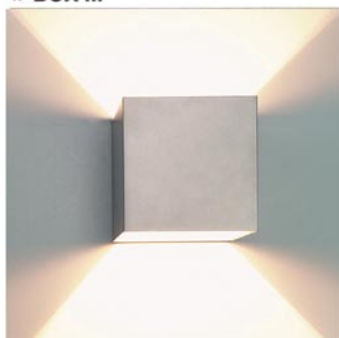

» BOX III

H-PIN 25-40-60-75W
G9 | 230V-50Hz | $\triangle$ | IP20 | CE
D | 850°C | 0,67

varenr:
15202