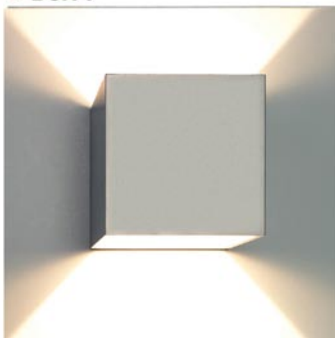

» BOX V

HIT-CRI 35-70W
G8,5 | 230V-50Hz | $\triangle$ | excl. EVG | IP20 | CE
D | 850°C | 1,08

varenr:
15204
til metalhalogen
- leveres uden
forkobling.
- skal altid anvendes
med indsats.