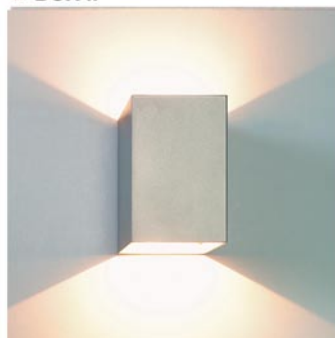

AGÈN LYS

BOX
B

BOX til væg

Bemærk !
Alle BOX armaturer leveres uden indsats.

» BOX I

1xQT12 20-35W
GY6,35 | 12V | \triangle | IP20 | CE
D | 850°C | 0,28

varenr:
15200

» BOX II